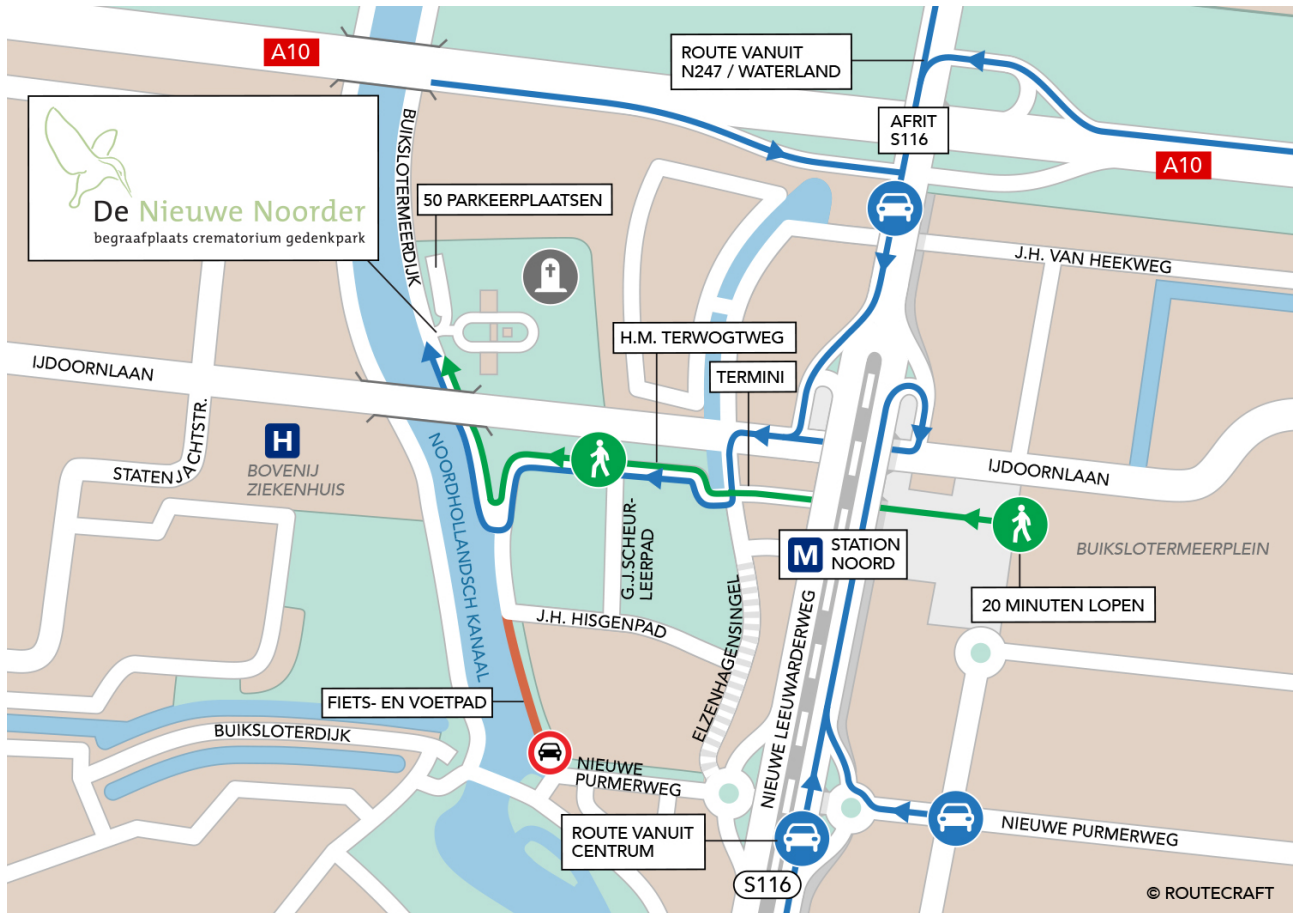

De Nieuwe Noorder

begraafplaats crematorium gedenkpark

Autoroute naar de Nieuwe Noorder, Buikslotermeerdijk 83

Vanuit noordelijke richting A10 en N247

Neem op de Nieuwe Leeuwarderweg afslag S116. Sla bij de verkeerslichten naast de P+R Noord rechtsaf de IJdoornlaan op. Bij de verkeerslichten sla linksaf de Elzenhagensingel op, daarna meteen naar rechts de H. Meerum Terwogtweg op. Volg de rijbaan en ga voorbij de bocht rechtsaf de parallelweg op naar de Buikslotermeerdijk. Rij onder het viaduct door en aan de rechterhand ziet u De Nieuwe Noorder Begraafplaats en Crematorium.

Vanuit Centrum

Neem op de Nieuwe Leeuwarderweg vanuit de IJtunnel de 3e afslag. Sla bij de verkeerslichten naast de P+R Noord rechtsaf de IJdoornlaan op. Bij de verkeerslichten sla linksaf naar de Elzenhagensingel op, daarna meteen naar rechts de H. Meerum Terwogtweg op. Volg de rijbaan en ga voorbij de bocht rechtsaf de parallelweg op naar de Buikslotermeerdijk. Rij onder het viaduct door en aan de rechterhand ziet u De Nieuwe Noorder Begraafplaats en Crematorium.

Voor een Digitale Routebeschrijving scan de QR-code

De Nieuwe Noorder, Buikslotermeerdijk 83, 1025 WH Amsterdam, T 020-2529800